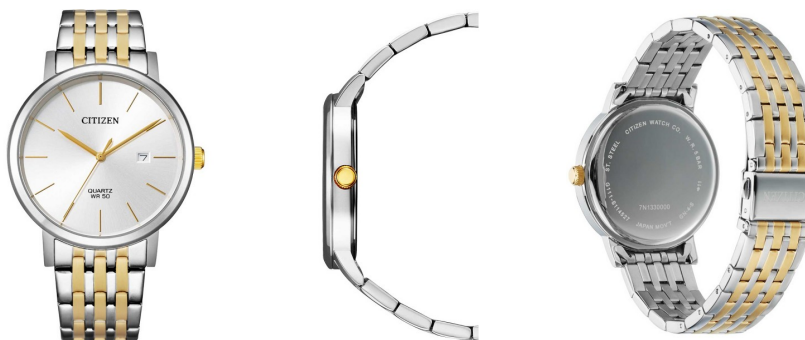

DIALANDO®

Citizen men's watch BI5074-56A спецификации

КУПИ СЕГА

Този документ съдържа всички спецификации за Citizen Sport Quartz BI5074-56A men's watch. Ние от магазина за часовници **DIALANDO®** предлагаме голямо разнообразие от автентични часовници от най-добрите марки в света. <https://www.dialando.bg/>

PRODUCT INFORMATION

EAN	4974374275288
Пол	Мъже
Гаранция [years]	2

PRODUCT EXECUTION

Display Type	Analogue
Тип движение	Кварц (Батерия)
Movement Name	Citizen / G111
Functions	Date / Hour / Minute / Second

MEASURES

Широчина на кутията [mm]	40
Дебелина на кутията [mm]	8

MATERIAL & COLOUR

Материал на каишката	Неръждаема стомана
Цвят на каишката	Злато / Silver
Материал на кутията	Неръждаема стомана
Цвят на калъфа	Сребърен
Повърхност на кутията	Полиран / Матиран
Цвят на циферблата	Сребърно
Съкло	Минерално стъкло / Закалено стъкло

DETAILS

Безел	Фиксиран
Корпусно дъно	Пресован / Дъно от неръждаема стомана
Clasp	Folding clasp
Устойчив на вода	5 ATM