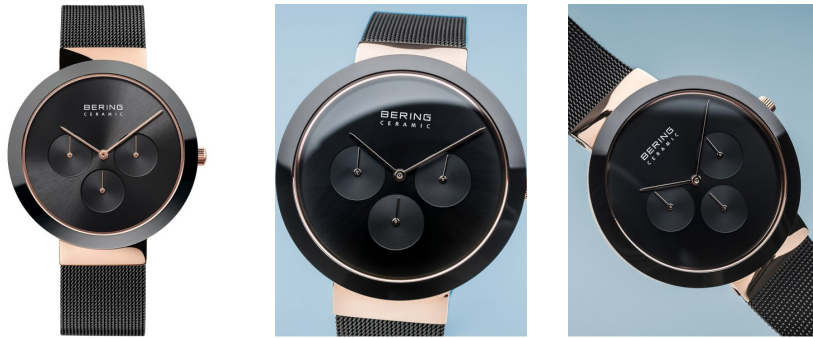

## Bering men's watch 35040-166 спецификации

КУПИ СЕГА

Този документ съдържа всички спецификации за Bering Ceramic 35040-166 men's watch. Ние от магазина за часовници **DIALANDO®** предлагаме голямо разнообразие от автентични часовници от най-добрите марки в света.  
<https://www.dialando.bg/>

### PRODUCT EXECUTION

|              |                 |
|--------------|-----------------|
| Display Type | Analogue        |
| Тип движение | Кварц (Батерия) |
| Functions    | Hour / Minute   |

### MATERIAL & COLOUR

|                       |   |
|-----------------------|---|
| Материал на каишката  | Неръждаема стомана                        |
| Цвят на каишката      | Черен                                     |
| Материал на кутията   | Неръждаема стомана                        |
| Цвят на калъфа        | Розово злато / Черен                      |
| Повърхност на кутията | Полиран                                   |
| Цвят на циферблата    | Черен                                     |
| Съкло                 | Антирефлексно покритие / Сапфирено стъкло |

### DETAILS

|                  |                                       |
|------------------|---------------------------------------|
| Безел            | Фиксиран                              |
| Корпусно дъно    | Дъно от неръждаема стомана / Пресован |
| Clasp            | Clip clasp                            |
| Устойчив на вода | 5 ATM                                 |