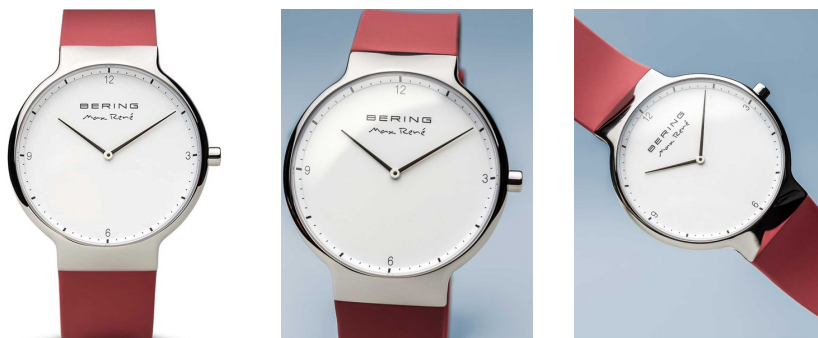

DIALANDO®

Bering men's watch 15540-500 спецификации

КУПИ СЕГА

Този документ съдържа всички спецификации за Bering 15540-500 men's watch. Ние от магазина за часовници **DIALANDO®** предлагаме голямо разнообразие от автентични часовници от най-добрите марки в света.
<https://www.dialando.bg/>

PRODUCT INFORMATION

EAN	4894041103761
Пол	Мъже
Марка	Bering
Collection	Max René Herren 40mm
Гаранция [years]	2

PRODUCT EXECUTION

Display Type	Analogue
Тип движение	Кварц (Батерия)
Functions	Hour / Minute

MEASURES

Широчина на кутията [mm]	40
Дебелина на кутията [mm]	7
Ширина на крачката [mm]	20
Макс. обиколка на китката [mm]	20

MATERIAL & COLOUR

Материал на каишката	Силикон
Цвят на каишката	Червен
Материал на кутията	Неръждаема стомана
Цвят на калъфа	Сребърен
Повърхност на кутията	Полиран
Цвят на циферблата	Бял
Стъкло	Сапфирено стъкло

DETAILS

Безел	Фиксиран
Корпусно дъно	Неръждаемо стоманено дъно (натиснато)
Clasp	Pin buckle
Устойчив на вода	5 ATM