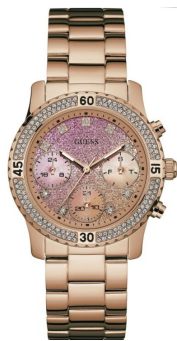

DIALANDO®

Guess дамски часовник W0774L3 спецификации

КУПИ СЕГА

Този документ съдържа всички спецификации за Guess W0774L3 дамски часовник. Ние от магазина за часовници **DIALANDO®** предлагаме голямо разнообразие от автентични часовници от най-добрите марки в света.
<https://www.dialando.bg/>

PRODUCT INFORMATION

EAN	0091661458767
Пол	Дами
Марка	Guess
Collection	Confetti
Гаранция [years]	2

MATERIAL & COLOUR

Материал на каишката	Неръждаема стомана
Цвят на каишката	Rose gold
Материал на кутията	Неръждаема стомана
Цвят на калъфа	Розово злато
Повърхност на кутията	Полиран
Цвят на циферблата	Розово злато
Вид камък	Циркония
Стъкло	Минерално стъкло

PRODUCT EXECUTION

Display Type	Analogue
Тип движение	Кварц (Батерия)
Functions	Date / Day of the week / 24-Hour

DETAILS

Clasp	Folding clasp
Устойчив на вода	3 ATM

MEASURES

Широчина на кутията [mm]	38
--------------------------	----