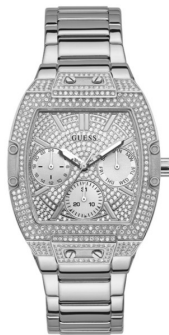

DIALANDO®

Guess дамски часовник GW0104L1 спецификации

КУПИ СЕГА

Този документ съдържа всички спецификации за Guess Raven GW0104L1 дамски часовник. Ние от магазина за часовници **DIALANDO®** предлагаме голямо разнообразие от автентични часовници от най-добрите марки в света. <https://www.dialando.bg/>

PRODUCT INFORMATION

EAN	0091661516795
Пол	Дами
Гаранция [years]	2

PRODUCT EXECUTION

Display Type	Analogue
Тип движение	Кварц (Батерия)

MEASURES

Широчина на кутията [mm]	38
--------------------------	----

MATERIAL & COLOUR

Материал на каишката	Неръждаема стомана
Цвят на каишката	Silver
Цвят на циферблата	Сребърно
Съкло	Минерално стъкло

DETAILS

Clasp	Adjustable
Устойчив на вода	5 ATM