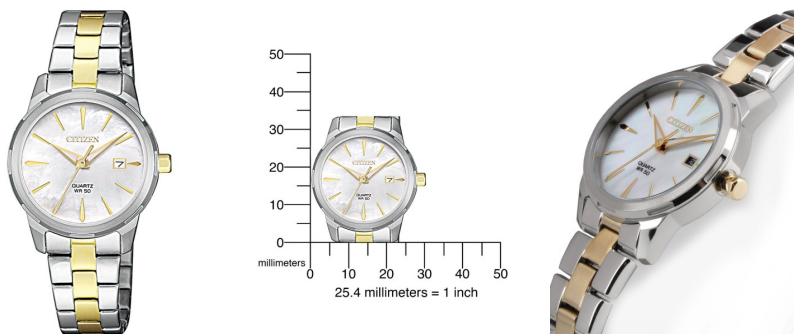

DIALANDO®

Citizen дамски часовник EU6074-51D спецификации

КУПИ СЕГА

Този документ съдържа всички спецификации за Citizen Elegance EU6074-51D дамски часовник. Ние от магазина за часовници **DIALANDO®** предлагаме голямо разнообразие от автентични часовници от най-добрите марки в света. <https://www.dialando.bg/>

PRODUCT INFORMATION

EAN	4974374275462
Пол	Дами
Марка	Citizen
Collection	Elegance
Гаранция [years]	2

PRODUCT EXECUTION

Display Type	Analogue
Тип движение	Кварц (Батерия)
Movement Name	G011 / Citizen
Functions	Date / Hour / Second / Minute

MEASURES

Широчина на кутията [mm]	28
Дебелина на кутията [mm]	8
Ширина на крачката [mm]	14
Макс. обиколка на китката [mm]	180

MATERIAL & COLOUR

Материал на каишка	Неръждаема стомана
Цвят на каишката	Silver / Злато
Материал на кутията	Неръждаема стомана
Цвят на калъфа	Злато / Сребърен
Повърхност на кутията	Полиран / Матиран
Цвят на циферблата	Бял
Съкло	Минерално стъкло

DETAILS

Безел	Фиксиран
Корпусно дъно	Неръждаемо стоманено дъно (натиснато)
Clasp	Folding clasp
Устойчив на вода	5 ATM