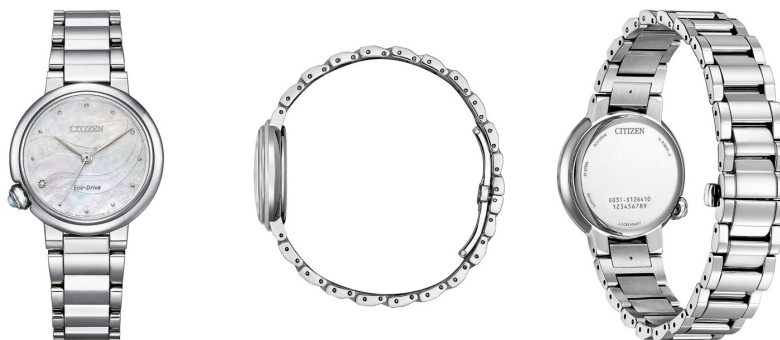

## Citizen дамски часовник EM0910-80D спецификации

КУПИ СЕГА

Този документ съдържа всички спецификации за Citizen Eco-Drive Elegance EM0910-80D дамски часовник. Ние от магазина за часовници **DIALANDO®** предлагаме голямо разнообразие от автентични часовници от най-добрите марки в света. <https://www.dialando.bg/>

### PRODUCT EXECUTION

Display Type	Analogue
Тип движение	Кварц (Слънчев)
Movement Name	Citizen / E031
Functions	Hour / Minute / Second

### MATERIAL & COLOUR

Материал на каишката	Неръждаема стомана
Цвят на каишката	Silver
Материал на кутията	Неръждаема стомана
Цвят на калъфа	Сребърен
Повърхност на кутията	Матиран / Полиран
Цвят на циферблата	Майка на перла
Съкло	Антирефлексно покритие / Сапфирено стъкло

### DETAILS

Безел	Фиксиран
Корпусно дъно	Дъно от неръждаема стомана / Пресован
Clasp	Butterfly clasp
Устойчив на вода	5 ATM